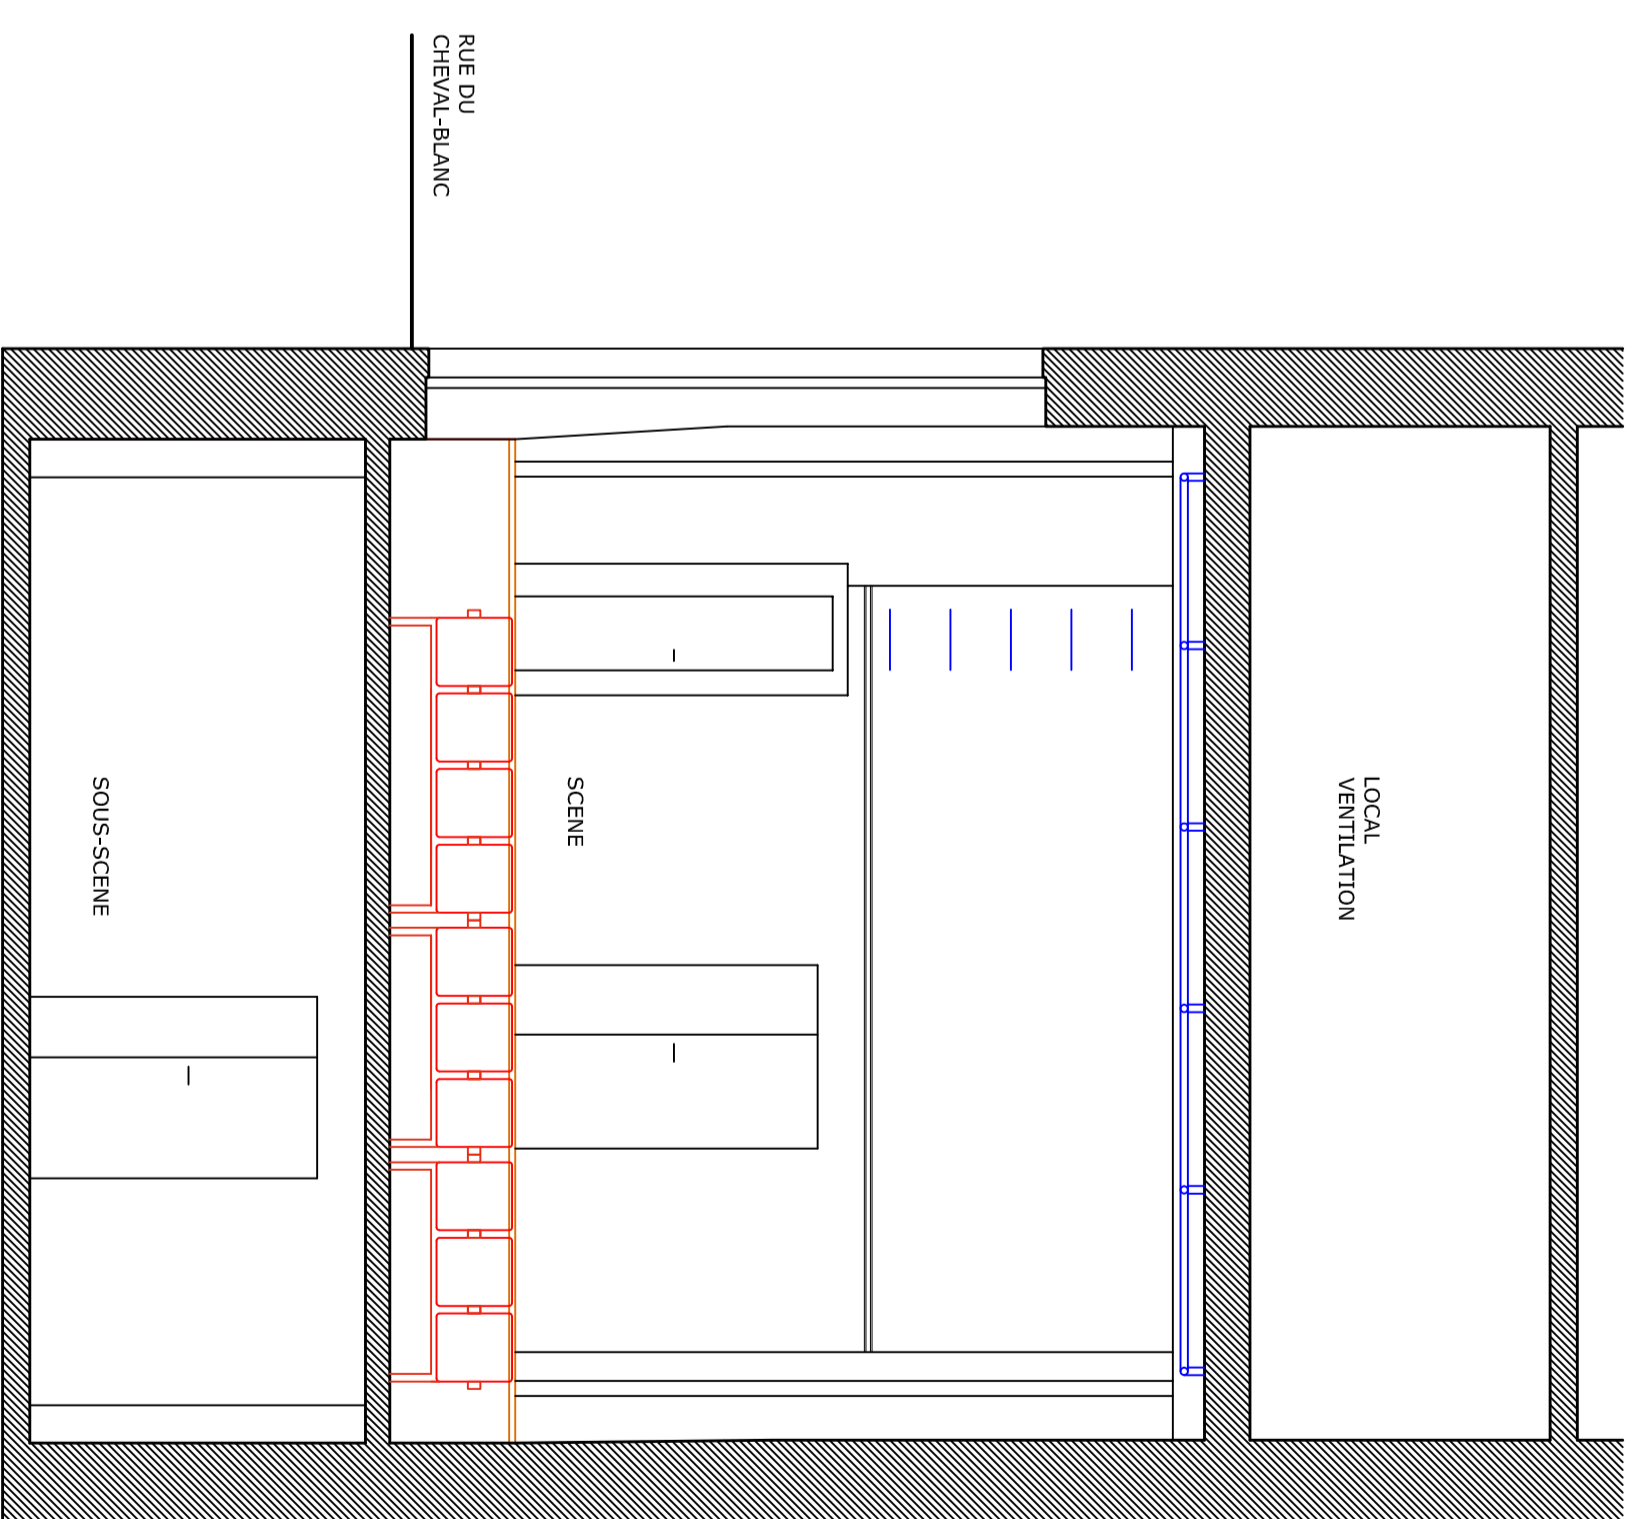

**COUPE B-B**

**COUPE C-C**

**Le Poche**

**CROUPES B-B ET C-C**

**1:50**

LE POCHÉ GENEVE, THEATRE EN VIEILLE VILLE, Rue de la Boulangerie 4, 1204 Genève  
 Directeur Technique: Philippe Bégnou +41 22 310 37 75 Fax +41 22 781 31 13

**Fiche Technique**

Fichier: Plans et Coupes Poche.dwg Date: 22.06.2005  
 Version: 28.05.2008 14:58 Dessin: JET